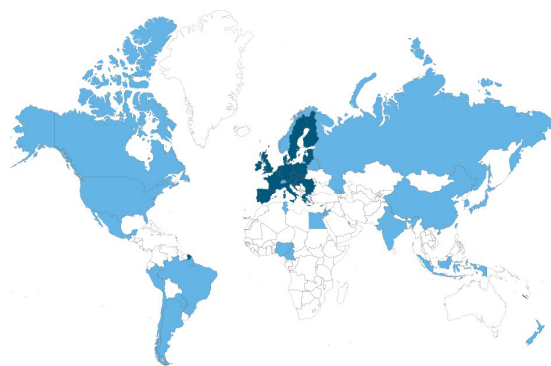

Unter diesem Dach bilden die Bremer Partner maßgeschneiderte Lösungen für Wirtschaft und Wissenschaft bei Fragen zu EU, Innovation und Internationalisierung.

Das Enterprise Europe Network ist nicht nur auf europäischer Ebene unterwegs. In über 60 Ländern sind mehr als 600 wirtschaftsfördernde Netzwerkpartner dabei, um Sie bei Ihren internationalen Aktivitäten zu unterstützen – unabhängig und kostenfrei.

## Internationale Kooperationen

- Wir helfen Ihnen bei der Vermarktung Ihrer neuen Technologie oder bei der Suche nach neuen Forschungspartnern
- Wir ermitteln neue potenzielle Geschäftspartner für Produktion und Vertrieb
- Gemeinsam erstellen wir ein individuelles Anforderungsprofil und ermitteln potenzielle Partner
- Lernen Sie gezielt neue Partner auf unseren internationalen Kooperationsbörsen (Matchmakings) auf Konferenzen und Messen sowie Unternehmerreisen kennen

## In über 60 Ländern aktiv

Kontaktstellen des Enterprise Europe Network finden Sie in allen EU-Mitgliedsstaaten und in 39 weiteren Nicht-EU-Ländern weltweit.